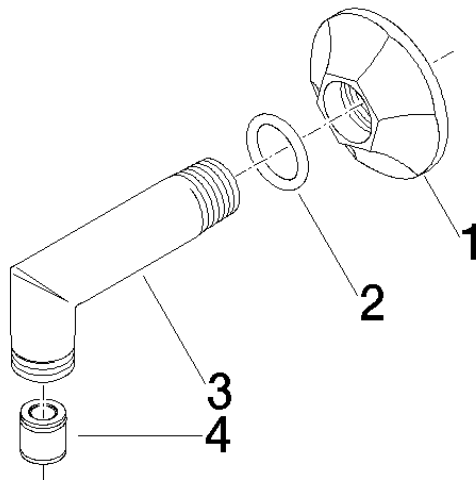

28 450 370

- Brauseabgang 1/2"
- Rosette Ø 60 mm
- Anschluss 1/2"

Eigensicher gegen Rückfließen.

	Chrom	28 450 370-00
	Chrom	28 450 370-00 0010
	Platin gebürstet	28 450 370-06
	Platin gebürstet	28 450 370-06 0010
	Platin	28 450 370-08
	Platin	28 450 370-08 0010
	Messing (23kt Gold)	28 450 370-09
	Messing (23kt Gold)	28 450 370-09 0010
	Messing gebürstet (23kt Gold)	28 450 370-28
	Messing gebürstet (23kt Gold)	28 450 370-28 0010
	Dark Platinum gebürstet	28 450 370-99
	Dark Platinum gebürstet	28 450 370-99 0010

Empfohlenes Zubehör

**UP-Wandwinkel -**

35 085 970 90

- Max. Einbautiefe 163 mm
- Min. Einbautiefe 90 mm

28 450 370

### Durchflussdiagramm

### Ersatzteilstückliste

Nr.	Artikelnummer	Benennung	Verbaumenge	Lieferzeit
1	09 27 37 003-00	Rosette	1	10
2	90 14 10 026 00 90	Dichtung	1	2
3	09 11 03 021-00	Anschluss	1	10
4	90 23 01 040 00 90	Rueckflussverhinderer	1	2