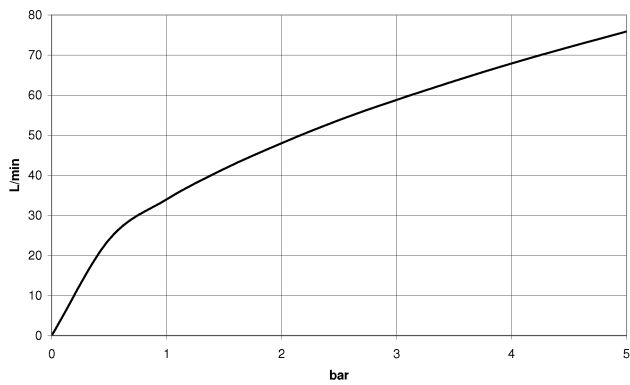

28 450 370

- Brauseabgang 1/2"
- Rosette Ø 60 mm
- Anschluss 1/2"

Eigensicher gegen Rückfließen.

	Chrom	28 450 370-00
	Chrom	28 450 370-00 0010
	Platin gebürstet	28 450 370-06
	Platin gebürstet	28 450 370-06 0010
	Platin	28 450 370-08
	Platin	28 450 370-08 0010
	Messing (23kt Gold)	28 450 370-09
	Messing (23kt Gold)	28 450 370-09 0010
	Messing gebürstet (23kt Gold)	28 450 370-28
	Messing gebürstet (23kt Gold)	28 450 370-28 0010
	Dark Platinum gebürstet	28 450 370-99
	Dark Platinum gebürstet	28 450 370-99 0010

Empfohlenes Zubehör

**UP-Wandwinkel -**

35 085 970 90

- Max. Einbautiefe 163 mm
- Min. Einbautiefe 90 mm

28 450 370

### Durchflussdiagramm