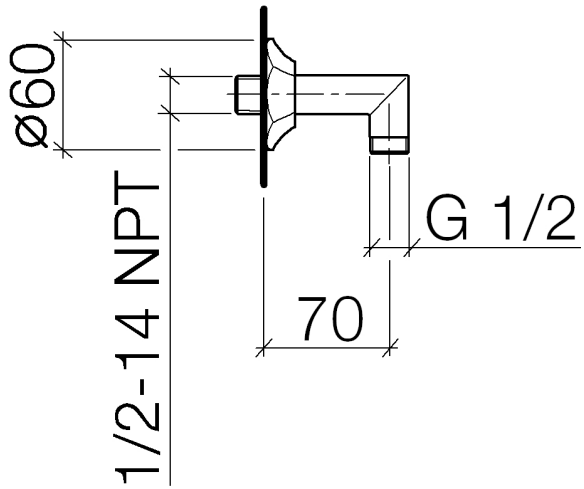

28 450 370

- Brauseabgang 1/2"
- Rosette Ø 60 mm
- Anschluss 1/2"

Eigensicher gegen Rückfließen.

	Chrom	28 450 370-00
	Chrom	28 450 370-00 0010
	Platin gebürstet	28 450 370-06
	Platin gebürstet	28 450 370-06 0010
	Platin	28 450 370-08
	Platin	28 450 370-08 0010
	Messing (23kt Gold)	28 450 370-09
	Messing (23kt Gold)	28 450 370-09 0010
	Messing gebürstet (23kt Gold)	28 450 370-28
	Messing gebürstet (23kt Gold)	28 450 370-28 0010
	Dark Platinum gebürstet	28 450 370-99
	Dark Platinum gebürstet	28 450 370-99 0010

Empfohlenes Zubehör

**UP-Wandwinkel -**

35 085 970 90

- Max. Einbautiefe 163 mm
- Min. Einbautiefe 90 mm

28 450 370

### Durchflussdiagramm

### Ersatzteilstückliste

Nr.	Artikelnummer	Benennung	Verbaumenge	Lieferzeit
1	09 27 37 003-00	Rosette	1	10
2	90 14 10 026 00 90	Dichtung	1	2
3	09 11 03 021-00	Anschluss	1	10
4	90 23 01 040 00 90	Rueckflussverhinderer	1	2